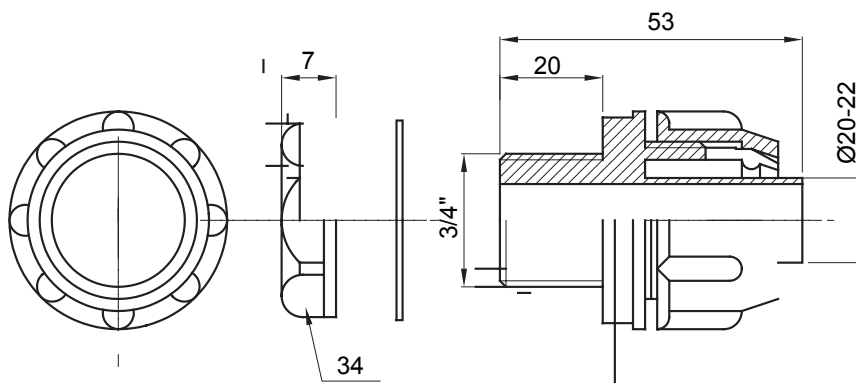

Raccordi guaina dritti o girevoli con grado di protezione IP54.

Colore	Grigio RAL 7035	Grado di protezione	IP54
Passo GAS	3/4"	Guaina Ø (mm)	20-22
Tipo	Fisso	Codice Electrocod	210

### DIMENSIONALE

### SIMBOLOGIA TECNICA