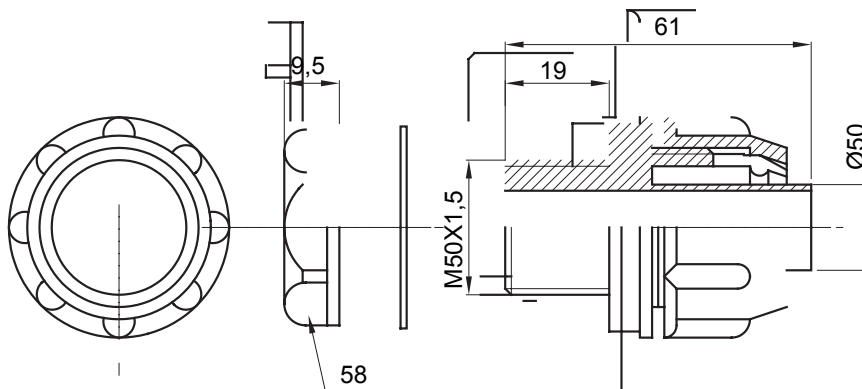

Raccordi guaina diritti o girevoli con grado di protezione IP54.

Colore	Grigio RAL 7035	Grado di protezione	IP54
Passo metrico	M50x1,5	Guaina Ø (mm)	50
Tipo	Fisso	Codice Electrocod	210

### DIMENSIONALE

### SIMBOLOGIA TECNICA