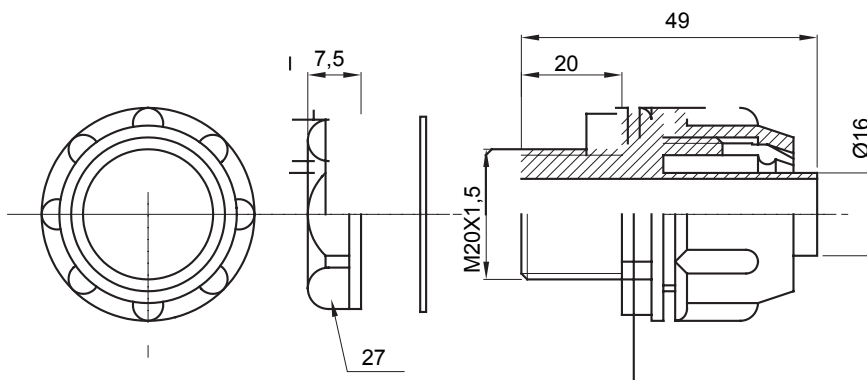

Raccordi guaina diritti o girevoli con grado di protezione IP54.

Colore	Grigio RAL 7035	Grado di protezione	IP54
Passo metrico	M20x1,5	Guaina Ø (mm)	16
Tipo	Fisso	Codice Electrocod	210

DIMENSIONALE

SIMBOLOGIA TECNICA