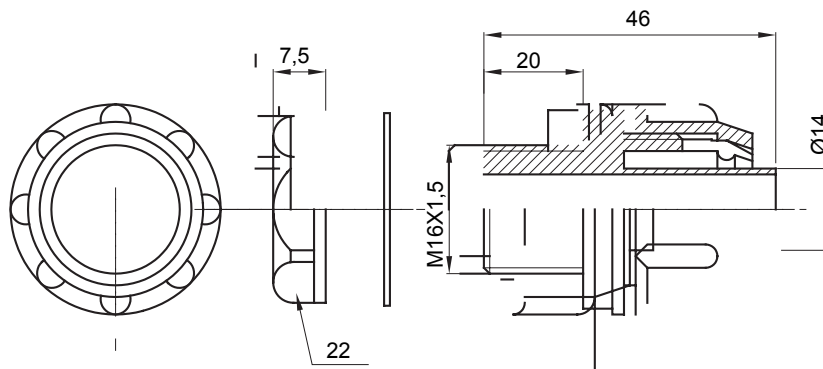

Raccordi guaina diritti o girevoli con grado di protezione IP54.

Colore	Grigio RAL 7035	Grado di protezione	IP54
Passo metrico	M16x1,5	Guaina Ø (mm)	14
Tipo	Fisso	Codice Electrocod	210

DIMENSIONALE

SIMBOLOGIA TECNICA