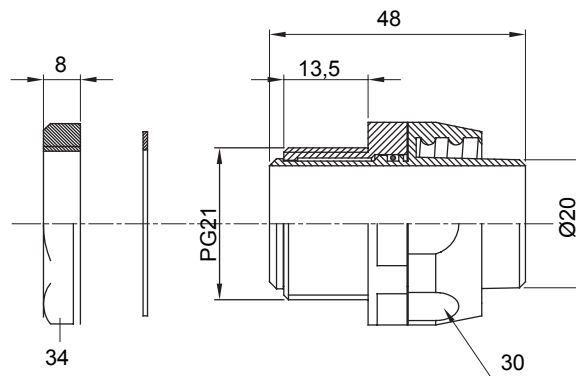

Raccordi guaina diritti o girevoli con grado di protezione IP54.

Colore	Nero RAL 9005	Grado di protezione	IP54
Passo PG	21	Guaina Ø (mm)	20
Tipo	Girevole	Codice Electrocod	210

DIMENSIONALE

SIMBOLOGIA TECNICA