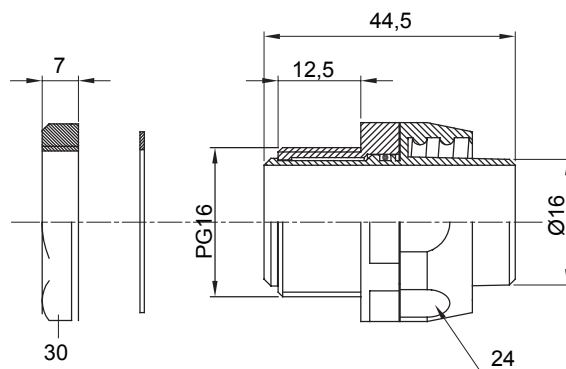

Raccordi guaina diritti o girevoli con grado di protezione IP54.

Colore	Nero RAL 9005	Grado di protezione	IP54
Passo PG	16	Guaina Ø (mm)	16
Tipo	Girevole	Codice Electrocod	210

DIMENSIONALE

SIMBOLOGIA TECNICA