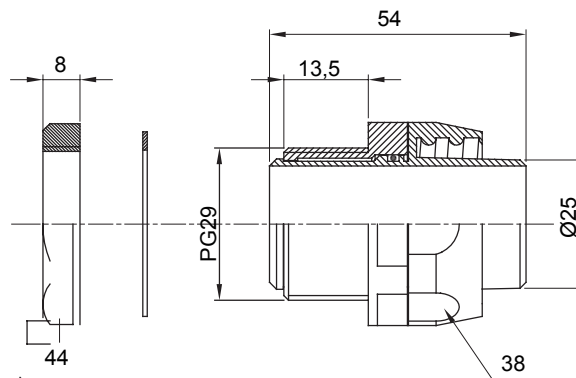

Raccordi guaina dritti o girevoli con grado di protezione IP54.

Colore	Grigio RAL 7035	Grado di protezione	IP54
Passo PG	29	Guaina Ø (mm)	25
Filettatura	PG29	Tipo	Girevole
Codice Electrocod	210		

DIMENSIONALE

SIMBOLOGIA TECNICA

IP

IP54

MARCHI/APPROVAZIONI