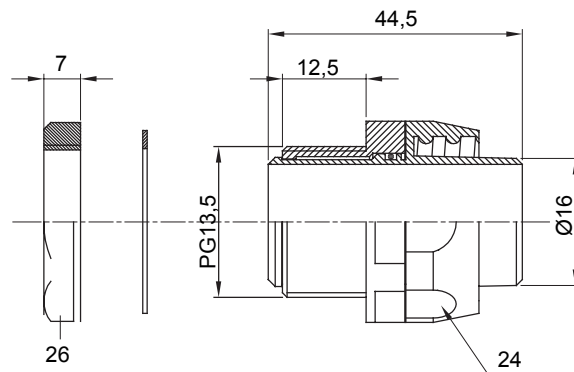

Raccordi guaina dritti o girevoli con grado di protezione IP54.

Colore	Grigio RAL 7035	Grado di protezione	IP54
Passo PG	13,5	Guaina Ø (mm)	16
Filettatura	PG13,5	Tipo	Girevole
Codice Electrocod	210		

### DIMENSIONALE