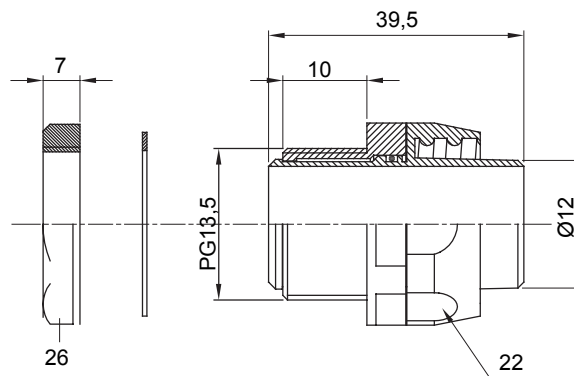

Raccordi guaina diritti o girevoli con grado di protezione IP54.

Colore	Grigio RAL 7035	Grado di protezione	IP54
Passo PG	13.5	Guaina Ø (mm)	12
Tipo	Girevole	Codice Electrocod	210

### DIMENSIONALE

### SIMBOLOGIA TECNICA

**IP**

IP54