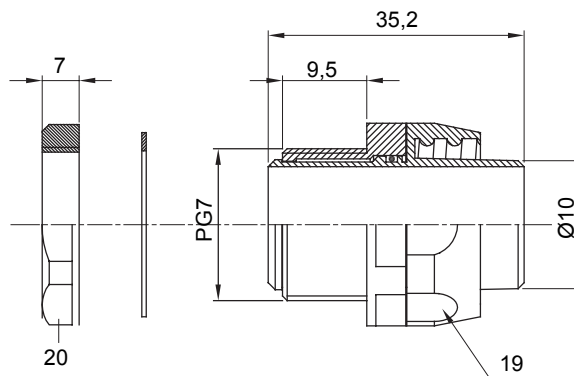

Raccordi guaina dritti o girevoli con grado di protezione IP54.

Colore	Grigio RAL 7035	Grado di protezione	IP54
Passo PG	7	Guaina Ø (mm)	10
Tipo	Girevole	Codice Electrocod	210

DIMENSIONALE

SIMBOLOGIA TECNICA