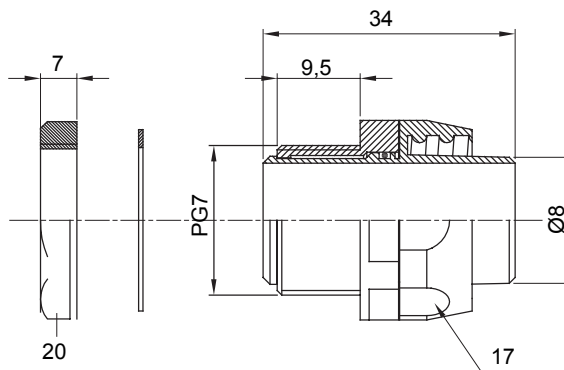

Raccordi guaina dritti o girevoli con grado di protezione IP54.

Colore	Grigio RAL 7035	Grado di protezione	IP54
Passo PG	7	Guaina Ø (mm)	8
Tipo	Girevole	Codice Electrocod	210

DIMENSIONALE

SIMBOLOGIA TECNICA