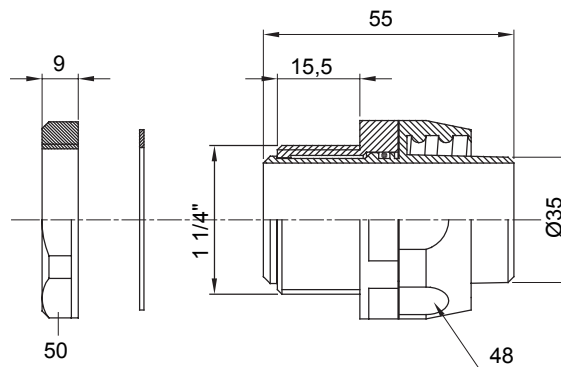

Raccordi guaina dritti o girevoli con grado di protezione IP54.

Colore	Nero RAL 9005	Grado di protezione	IP54
Passo GAS	1 1/4"	Guaina Ø (mm)	35
Tipo	Girevole	Codice Electrocod	210

### DIMENSIONALE