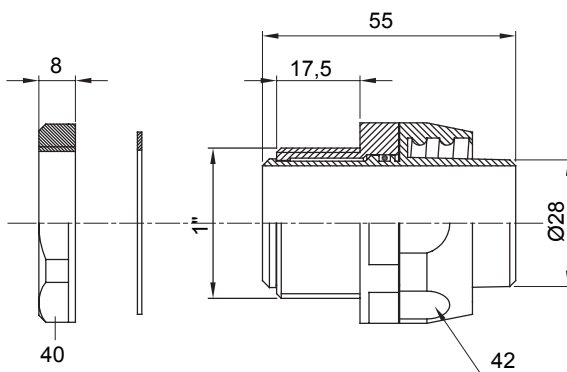

Raccordi guaina diritti o girevoli con grado di protezione IP54.

Colore	Nero RAL 9005	Grado di protezione	IP54
Passo GAS	1"	Guaina Ø (mm)	28
Tipo	Girevole	Codice Electrocod	210

DIMENSIONALE

SIMBOLOGIA TECNICA