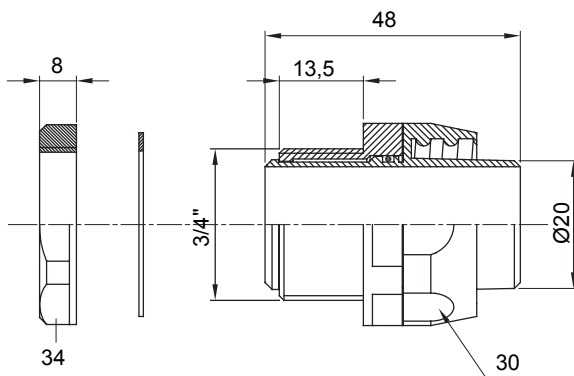

Raccordi guaina diritti o girevoli con grado di protezione IP54.

Colore	Nero RAL 9005	Grado di protezione	IP54
Passo GAS	3/4"	Guaina Ø (mm)	20
Tipo	Girevole	Codice Electrocod	210

DIMENSIONALE

SIMBOLOGIA TECNICA