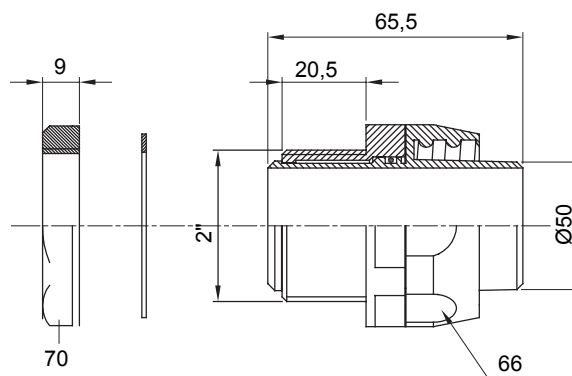

Raccordi guaina dritti o girevoli con grado di protezione IP54.

Colore	Grigio RAL 7035	Grado di protezione	IP54
Passo GAS	2"	Guaina Ø (mm)	50
Tipo	Girevole	Codice Electrocod	210

DIMENSIONALE

SIMBOLOGIA TECNICA