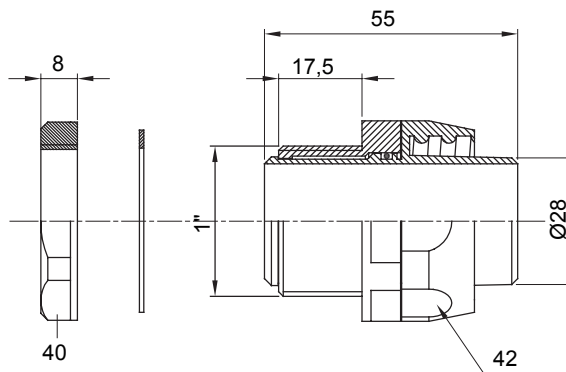

Raccordi guaina diritti o girevoli con grado di protezione IP54.

Colore	Grigio RAL 7035	Grado di protezione	IP54
Passo GAS	1"	Guaina Ø (mm)	28
Tipo	Girevole	Codice Electrocod	210

DIMENSIONALE

SIMBOLOGIA TECNICA