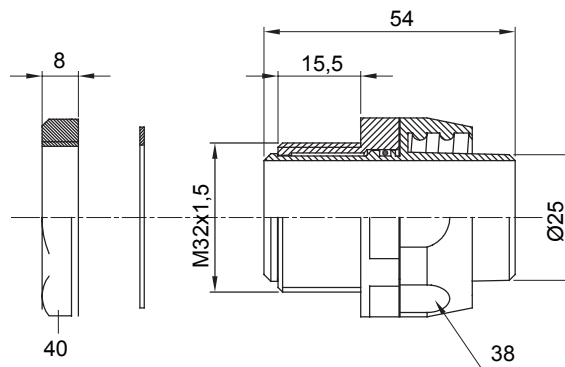

Raccordi guaina diritti o girevoli con grado di protezione IP54.

Colore	Grigio RAL 7035	Grado di protezione	IP54
Passo metrico	M 32x1,5	Guaina Ø (mm)	25
Filettatura	M32	Tipo	Girevole
Codice Electrocod	210		

DIMENSIONALE

SIMBOLOGIA TECNICA

IP

IP54

MARCHI/APPROVAZIONI