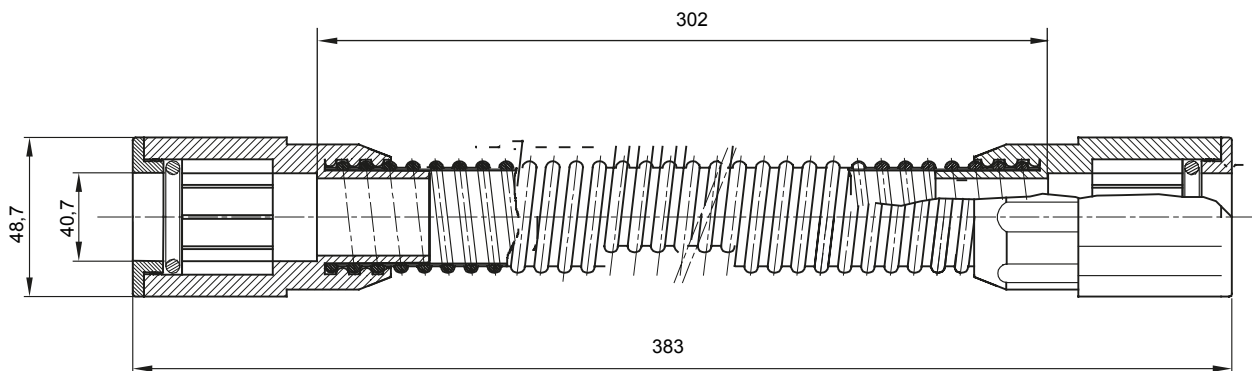

Componenti di percorso per i tubi protettivi rigidi serie RK con gradi di protezione IP40 e IP67.

Colore	Grigio RAL 7035	Grado di protezione	IP65
Lunghezza utile (mm)	302	Tubi Ø (mm)	40
Codice Electrocod	21221		

DIMENSIONALE

SIMBOLOGIA TECNICA

IP

IP65

MARCHI/APPROVAZIONI