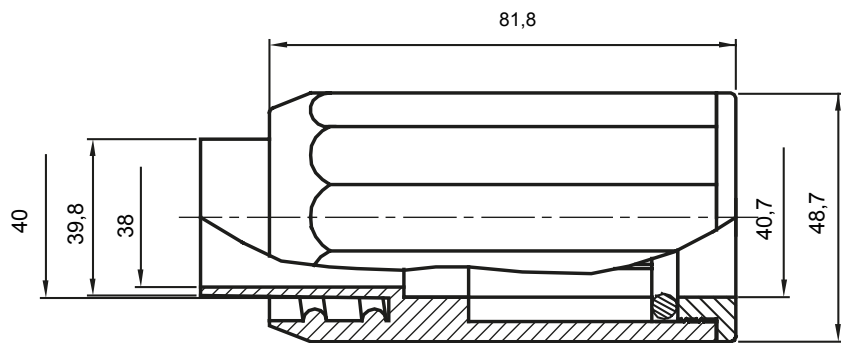

Componenti di percorso per i tubi protettivi rigidi serie RK con gradi di protezione IP40 e IP67.

Colore	Grigio RAL 7035	Grado di protezione	IP65
Tubi Ø (mm)	40	Guaina Ø (mm)	40
Tipo Materiale	Halogen free secondo norma EN 50642	Codice Electrocod	21221

### DIMENSIONALE