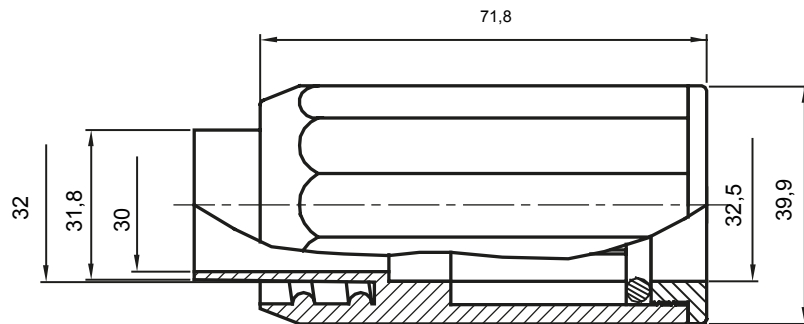

Componenti di percorso per i tubi protettivi rigidi serie RK con gradi di protezione IP40 e IP67.

Colore	Grigio RAL 7035	Grado di protezione	IP65
Tubi Ø (mm)	32	Guaina Ø (mm)	28
Tipo Materiale	Halogen free secondo norma EN 50642	Codice Electrocod	21221

### DIMENSIONALE