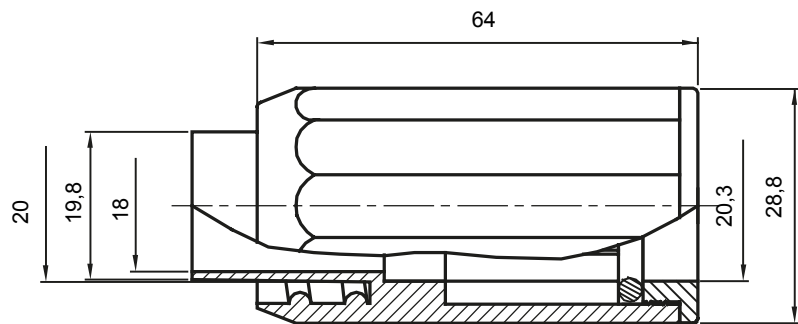

Componenti di percorso per i tubi protettivi rigidi serie RK con gradi di protezione IP40 e IP67.

Colore	Grigio RAL 7035	Grado di protezione	IP65
Tubi Ø (mm)	20	Guaina Ø (mm)	20
Tipo Materiale	Halogen free secondo norma EN 50642	Codice Electrocod	21221

DIMENSIONALE

SIMBOLOGIA TECNICA

IP

HF
HALOGEN FREE

IP65

MARCHI/APPROVAZIONI