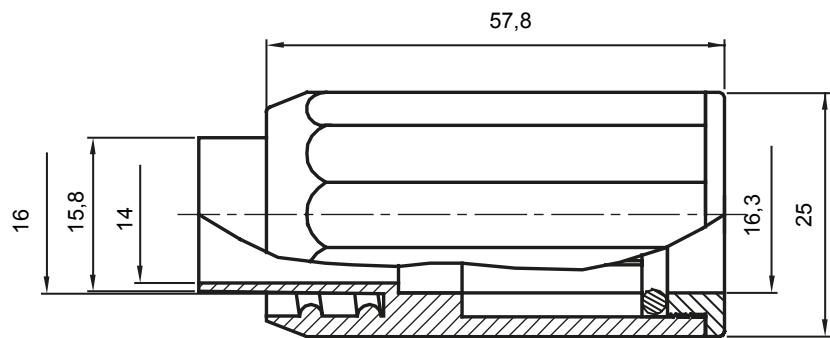

Componenti di percorso per i tubi protettivi rigidi serie RK con gradi di protezione IP40 e IP67.

Colore	Grigio RAL 7035	Grado di protezione	IP65
Tubi Ø (mm)	16	Guaina Ø (mm)	16
Tipo Materiale	Halogen free secondo norma EN 50642	Codice Electrocod	21221

DIMENSIONALE

SIMBOLOGIA TECNICA

IP

HF
HALOGEN FREE

IP65

MARCHI/APPROVAZIONI