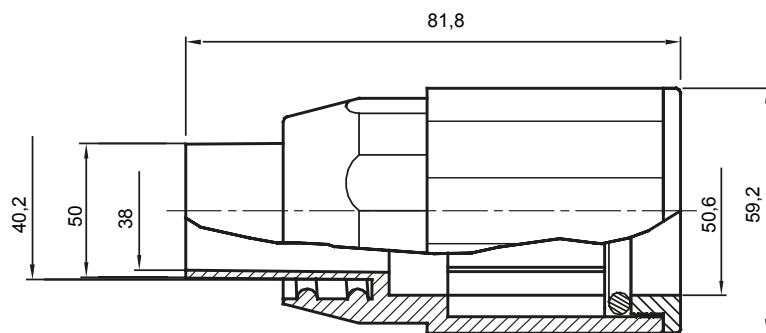

Componenti di percorso per i tubi protettivi rigidi serie RK con gradi di protezione IP40 e IP67.

Colore	Grigio RAL 7035	Grado di protezione	IP65
Tubi Ø (mm)	50	Guaina Ø (mm)	40
Tipo Materiale	Halogen free secondo norma EN 50642	Codice Electrocod	21221

### DIMENSIONALE