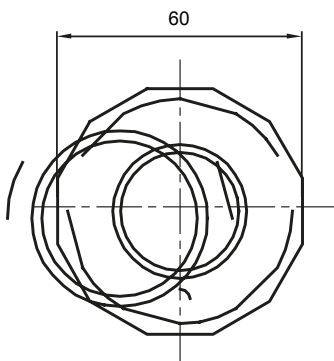

Componenti di percorso per i tubi protettivi rigidi serie RK con gradi di protezione IP40 e IP67.

Colore	Grigio RAL 7035	Grado di protezione	IP65
Tubi Ø (mm)	50	Guaina Ø (mm)	40
Tipo Materiale	Halogen free secondo norma EN 50642	Codice Electrocod	21221

### DIMENSIONALE