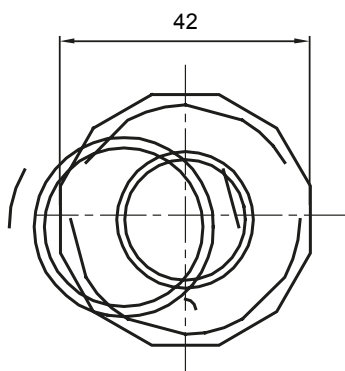

Componenti di percorso per i tubi protettivi rigidi serie RK con gradi di protezione IP40 e IP67.

Colore	Grigio RAL 7035	Grado di protezione	IP65
Tubi Ø (mm)	32	Guaina Ø (mm)	25
Tipo Materiale	Halogen free secondo norma EN 50642	Codice Electrocod	21221

### DIMENSIONALE