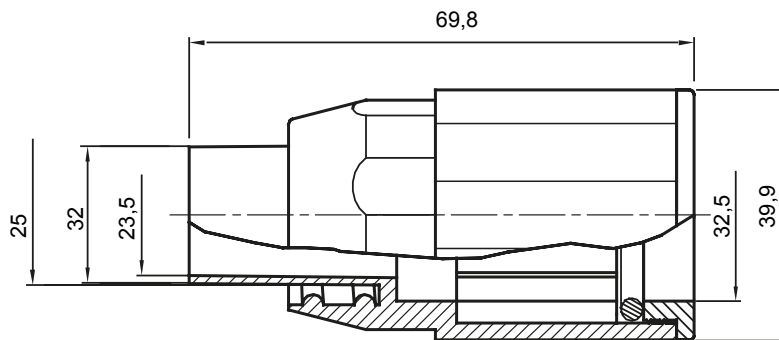

Componenti di percorso per i tubi protettivi rigidi serie RK con gradi di protezione IP40 e IP67.

Colore	Grigio RAL 7035	Grado di protezione	IP65
Tubi Ø (mm)	32	Guaina Ø (mm)	25
Tipo Materiale	Halogen free secondo norma EN 50642	Codice Electrocod	21221

### DIMENSIONALE