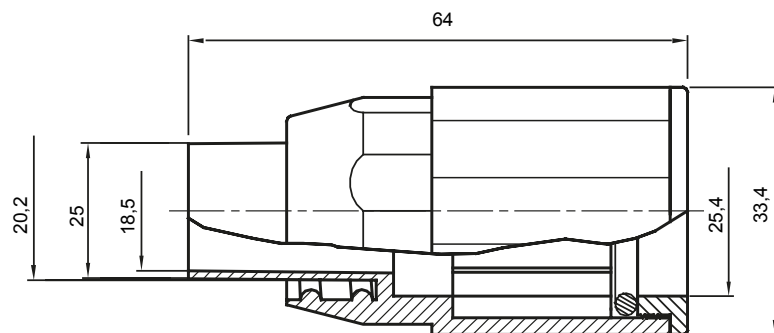

Componenti di percorso per i tubi protettivi rigidi serie RK con gradi di protezione IP40 e IP67.

Colore	Grigio RAL 7035	Grado di protezione	IP65
Tubi Ø (mm)	25	Guaina Ø (mm)	20
Tipo Materiale	Halogen free secondo norma EN 50642	Codice Electrocod	21221

### DIMENSIONALE