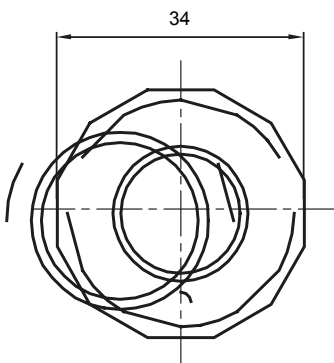

Componenti di percorso per i tubi protettivi rigidi serie RK con gradi di protezione IP40 e IP67.

Colore	Grigio RAL 7035	Grado di protezione	IP65
Tubi Ø (mm)	25	Guaina Ø (mm)	20
Tipo Materiale	Halogen free secondo norma EN 50642	Codice Electrocod	21221

### DIMENSIONALE