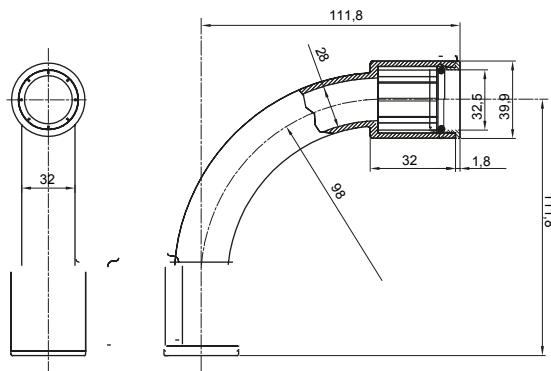

Componenti di percorso per i tubi protettivi rigidi serie RK con gradi di protezione IP40 e IP67.

Colore	Grigio RAL 7035	Grado di protezione	IP67
Tubi Ø (mm)	32	Tipo Materiale	Halogen free secondo norma EN 50642
Codice Electrocod	21221		

DIMENSIONALE

SIMBOLOGIA TECNICA

IP

HF
HALOGEN FREE

IP67

MARCHI/APPROVAZIONI