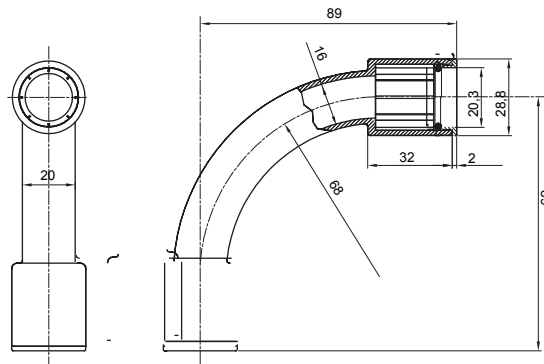

Componenti di percorso per i tubi protettivi rigidi serie RK con gradi di protezione IP40 e IP67.

| | | | |
|-------------------|-----------------|---------------------|-------------------------------------|
| Colore | Grigio RAL 7035 | Grado di protezione | IP67 |
| Tubi Ø (mm) | 20 | Tipo Materiale | Halogen free secondo norma EN 50642 |
| Codice Electrocod | 21221 | | |

DIMENSIONALE

SIMBOLOGIA TECNICA

IP

HF
HALOGEN FREE

IP67

MARCHI/APPROVAZIONI