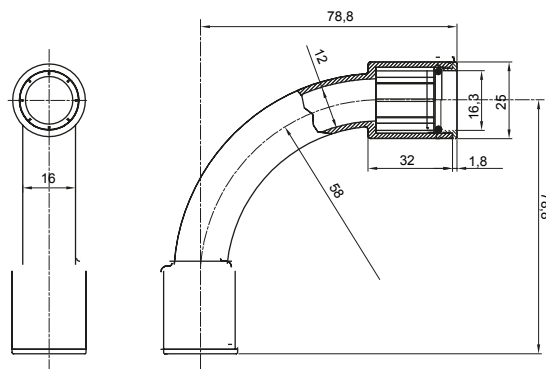

Componenti di percorso per i tubi protettivi rigidi serie RK con gradi di protezione IP40 e IP67.

Colore	Grigio RAL 7035	Grado di protezione	IP67
Tubi Ø (mm)	16	Tipo Materiale	Halogen free secondo norma EN 50642
Codice Electrocod	21221		

### DIMENSIONALE