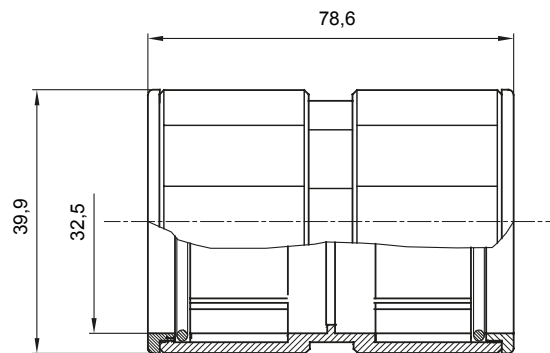

Componenti di percorso per i tubi protettivi rigidi serie RK con gradi di protezione IP40 e IP67.

Colore	Grigio RAL 7035	Grado di protezione	IP67
Tubi Ø (mm)	32	Tipo Materiale	Halogen free secondo norma EN 50642
Codice Electrocod	21221		

### DIMENSIONALE