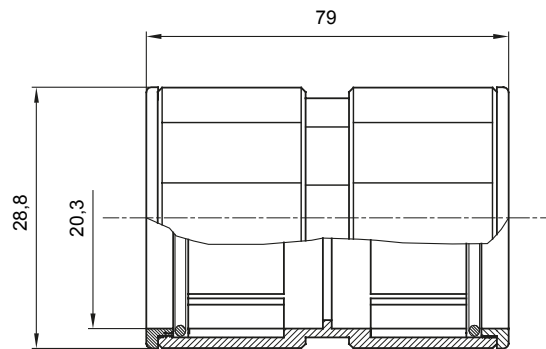

Componenti di percorso per i tubi protettivi rigidi serie RK con gradi di protezione IP40 e IP67.

Colore	Grigio RAL 7035	Grado di protezione	IP67
Tubi Ø (mm)	20	Tipo Materiale	Halogen free secondo norma EN 50642
Codice Electrocod	21221		

DIMENSIONALE

SIMBOLOGIA TECNICA

IP

HF
HALOGEN FREE

IP67

MARCHI/APPROVAZIONI