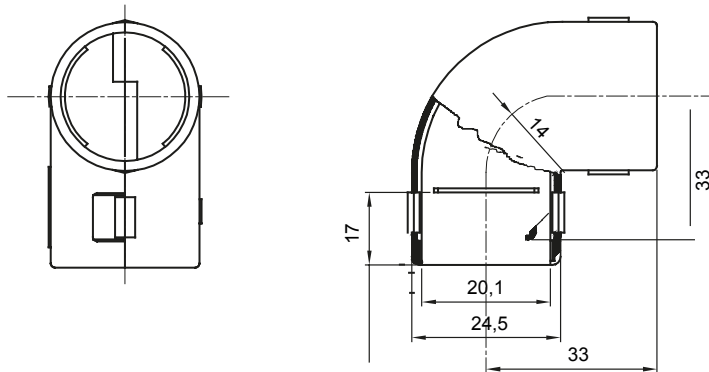

Componenti di percorso per i tubi protettivi rigidi serie RK con gradi di protezione IP40 e IP67.

Colore	Grigio RAL 7035	Grado di protezione	IP40
Tubi Ø (mm)	20	Codice Electrocod	21221

DIMENSIONALE

SIMBOLOGIA TECNICA