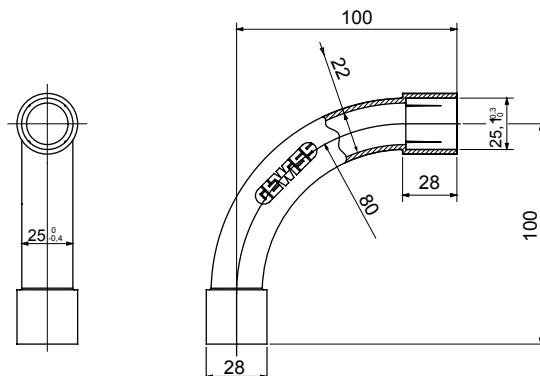

Componenti di percorso per i tubi protettivi rigidi serie RK con gradi di protezione IP40 e IP67.

Colore	Grigio RAL 7035	Grado di protezione	IP40
Tubi Ø (mm)	25	Tipo Materiale	Halogen free secondo norma EN 50642
Codice Electrocod	21221		

DIMENSIONALE

SIMBOLOGIA TECNICA

IP

HF
HALOGEN FREE

IP40

MARCHI/APPROVAZIONI