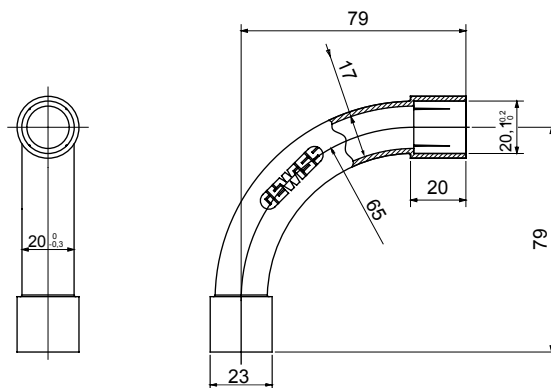

Componenti di percorso per i tubi protettivi rigidi serie RK con gradi di protezione IP40 e IP67.

Colore	Grigio RAL 7035	Grado di protezione	IP40
Tubi Ø (mm)	20	Tipo Materiale	Halogen free secondo norma EN 50642
Codice Electrocod	21221		

### DIMENSIONALE