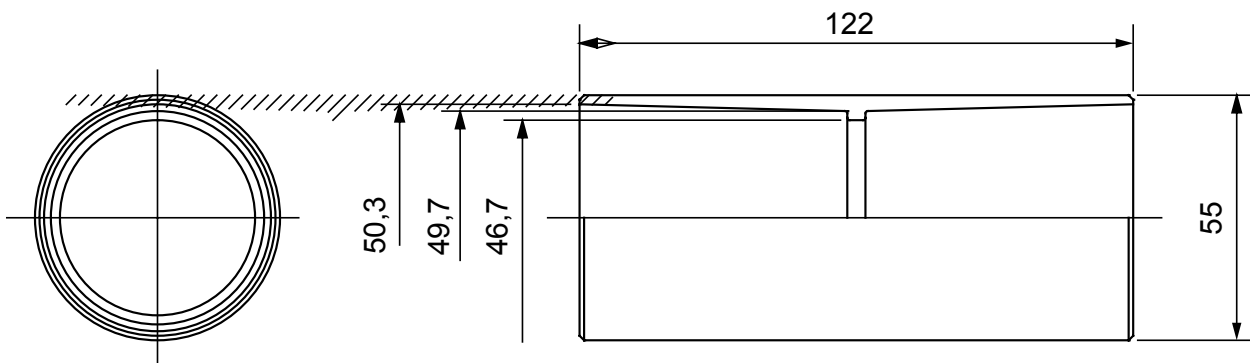

Componenti di percorso per i tubi protettivi rigidi serie RK con gradi di protezione IP40 e IP67.

Colore	Grigio RAL 7035	Grado di protezione	IP40
Tubi Ø (mm)	50	Tipo Materiale	Halogen free secondo norma EN 50642
Codice Electrocod	21221		

DIMENSIONALE

SIMBOLOGIA TECNICA

IP40

MARCHI/APPROVAZIONI