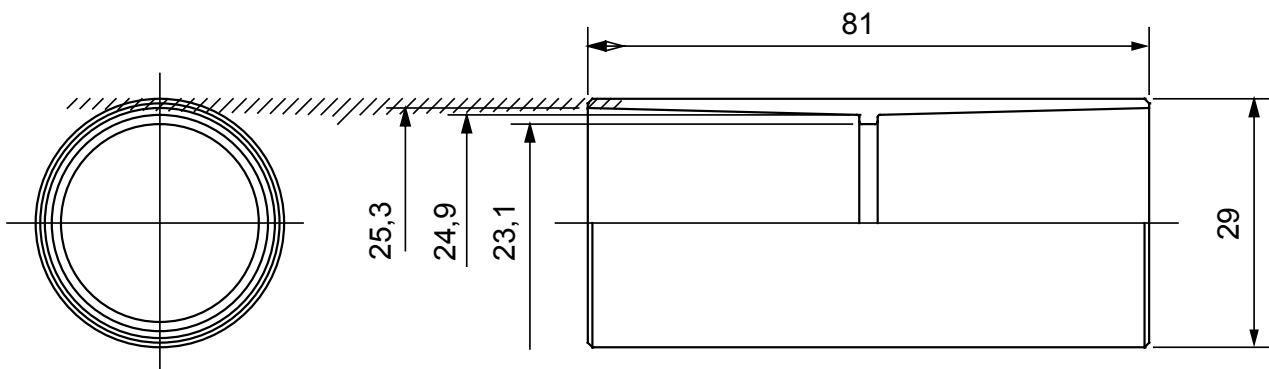

Componenti di percorso per i tubi protettivi rigidi serie RK con gradi di protezione IP40 e IP67.

Colore	Grigio RAL 7035	Grado di protezione	IP40
Tubi Ø (mm)	25	Tipo Materiale	Halogen free secondo norma EN 50642
Codice Electrocod	21221		

DIMENSIONALE

SIMBOLOGIA TECNICA

IP

HF
HALOGEN FREE

IP40

MARCHI/APPROVAZIONI