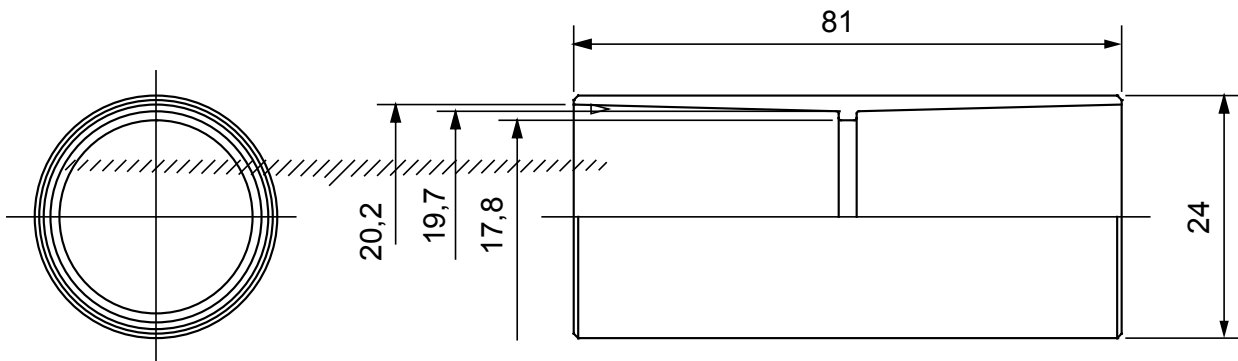

Componenti di percorso per i tubi protettivi rigidi serie RK con gradi di protezione IP40 e IP67.

Colore	Grigio RAL 7035	Grado di protezione	IP40
Tubi Ø (mm)	20	Tipo Materiale	Halogen free secondo norma EN 50642
Codice Electrocod	21221		

DIMENSIONALE

SIMBOLOGIA TECNICA

IP

HF
HALOGEN FREE

IP40

MARCHI/APPROVAZIONI