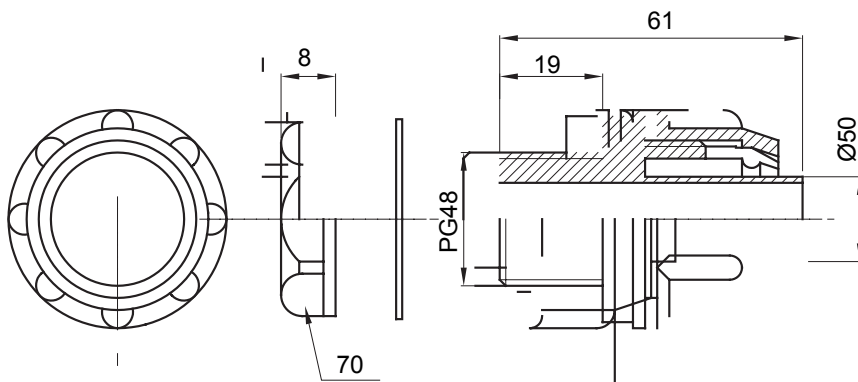

Raccordi guaina dritti o girevoli con grado di protezione IP54.

Colore	Grigio RAL 7035	Grado di protezione	IP54
Passo PG	48	Guaina Ø (mm)	50
Tipo	Fisso	Codice Electrocod	210

### DIMENSIONALE

### SIMBOLOGIA TECNICA

**IP**

IP54