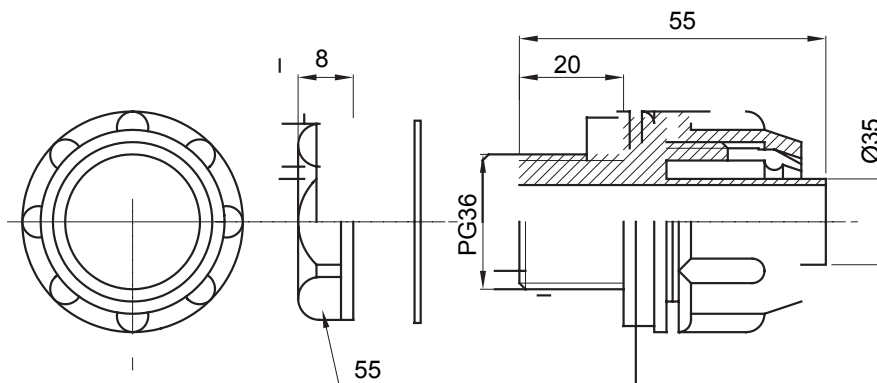

Raccordi guaina dritti o girevoli con grado di protezione IP54.

Colore	Grigio RAL 7035	Grado di protezione	IP54
Passo PG	36	Guaina Ø (mm)	35
Tipo	Fisso	Codice Electrocod	210

DIMENSIONALE

SIMBOLOGIA TECNICA