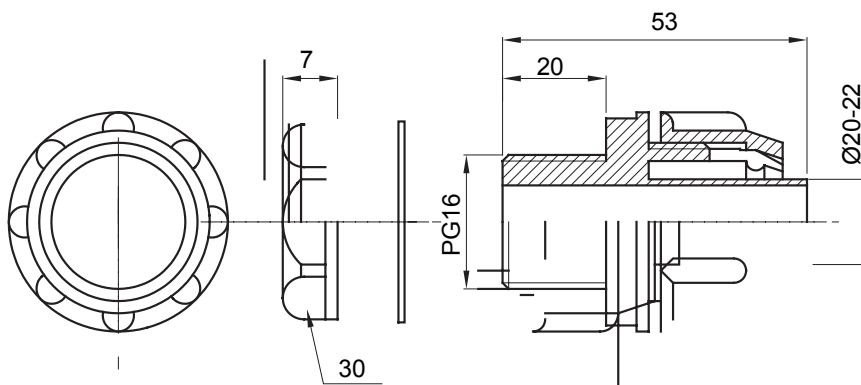

Raccordi guaina dritti o girevoli con grado di protezione IP54.

Colore	Grigio RAL 7035	Grado di protezione	IP54
Passo PG	16	Guaina Ø (mm)	20-22
Tipo	Fisso	Codice Electrocod	210

DIMENSIONALE

SIMBOLOGIA TECNICA