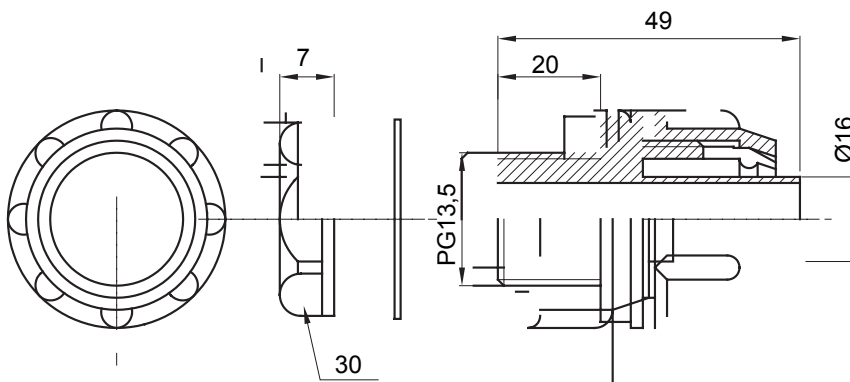

Raccordi guaina dritti o girevoli con grado di protezione IP54.

Colore	Grigio RAL 7035	Grado di protezione	IP54
Passo PG	13.5	Guaina Ø (mm)	16
Tipo	Fisso	Codice Electrocod	210

### DIMENSIONALE

### SIMBOLOGIA TECNICA

**IP**

IP54