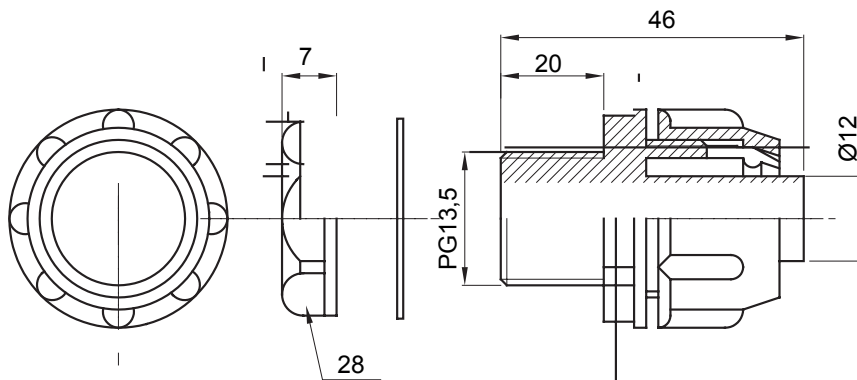

Raccordi guaina dritti o girevoli con grado di protezione IP54.

Colore	Grigio RAL 7035	Grado di protezione	IP54
Passo PG	13.5	Guaina Ø (mm)	12
Tipo	Fisso	Codice Electrocod	210

DIMENSIONALE

SIMBOLOGIA TECNICA