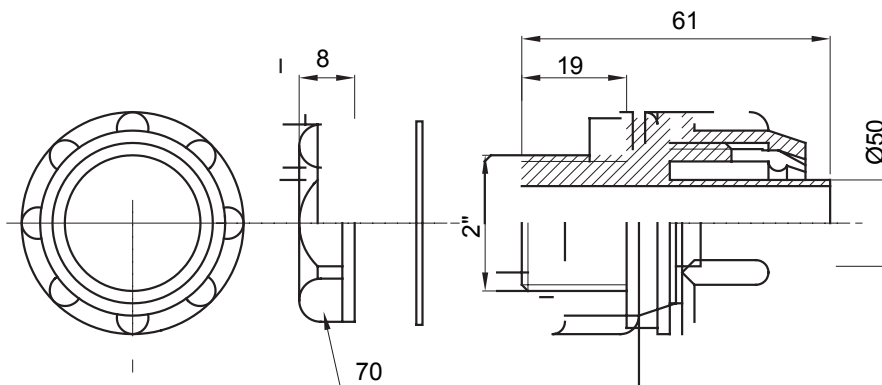

Raccordi guaina dritti o girevoli con grado di protezione IP54.

Colore	Grigio RAL 7035	Grado di protezione	IP54
Passo GAS	2"	Guaina Ø (mm)	50
Tipo	Fisso	Codice Electrocod	210

DIMENSIONALE

SIMBOLOGIA TECNICA