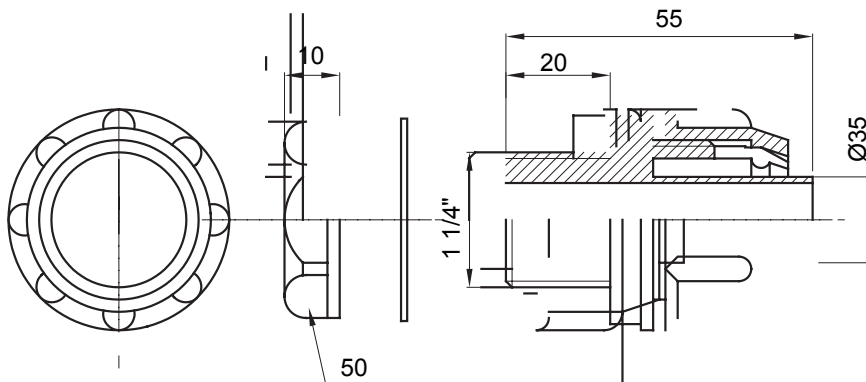

Raccordi guaina dritti o girevoli con grado di protezione IP54.

Colore	Grigio RAL 7035	Grado di protezione	IP54
Passo GAS	1 1/4"	Guaina Ø (mm)	35
Tipo	Fisso	Codice Electrocod	210

### DIMENSIONALE

### SIMBOLOGIA TECNICA