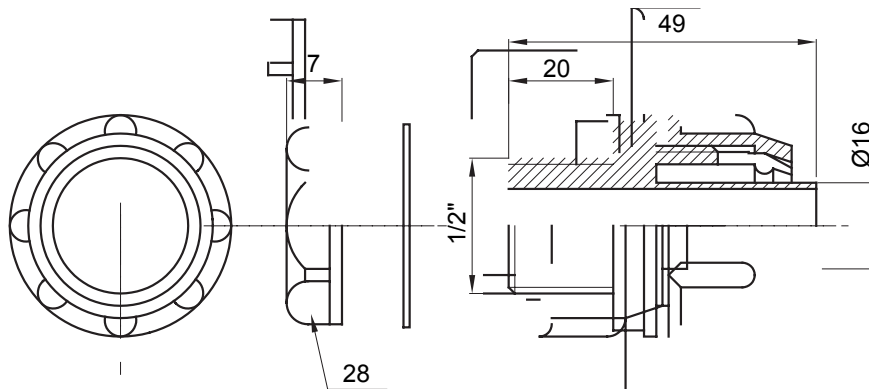

Raccordi guaina dritti o girevoli con grado di protezione IP54.

Colore	Grigio RAL 7035	Grado di protezione	IP54
Passo GAS	1/2"	Guaina Ø (mm)	16
Tipo	Fisso	Codice Electrocod	210

DIMENSIONALE

SIMBOLOGIA TECNICA