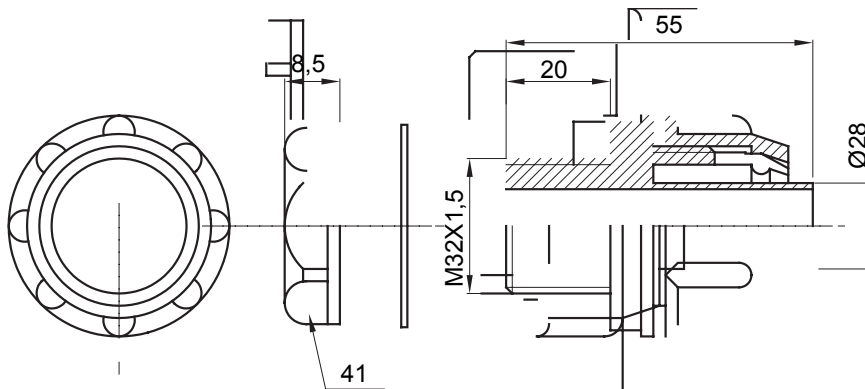

Raccordi guaina diritti o girevoli con grado di protezione IP54.

Colore	Grigio RAL 7035	Grado di protezione	IP54
Passo metrico	M32x1,5	Guaina Ø (mm)	28
Tipo	Fisso	Codice Electrocod	210

### DIMENSIONALE

### SIMBOLOGIA TECNICA