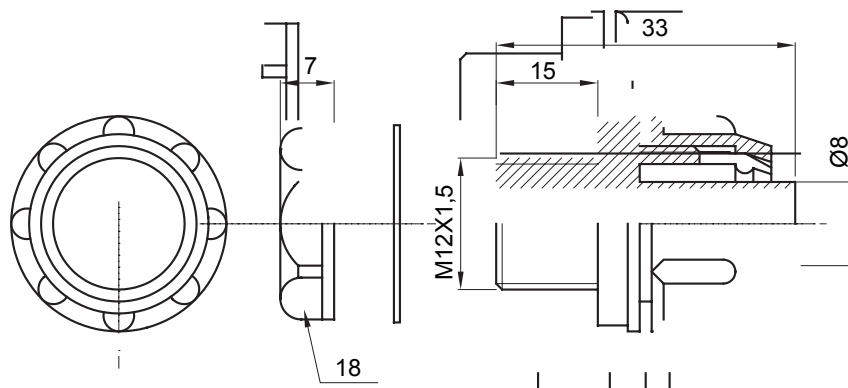

Raccordi guaina diritti o girevoli con grado di protezione IP54.

Colore	Grigio RAL 7035	Grado di protezione	IP54
Passo metrico	M12x1,5	Guaina Ø (mm)	8
Tipo	Fisso	Codice Electrocod	210

DIMENSIONALE

SIMBOLOGIA TECNICA