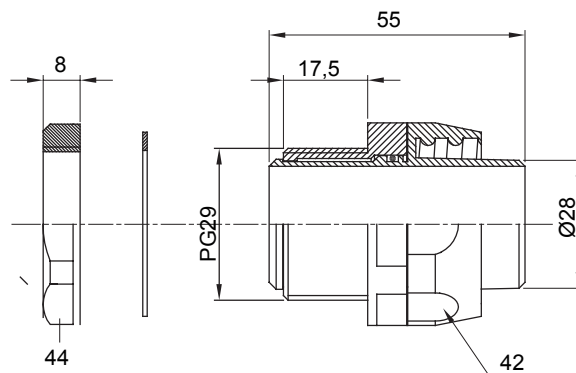

Raccordi guaina diritti o girevoli con grado di protezione IP54.

Colore	Nero RAL 9005	Grado di protezione	IP54
Passo PG	29	Guaina Ø (mm)	28
Tipo	Girevole	Codice Electrocod	210

DIMENSIONALE

SIMBOLOGIA TECNICA