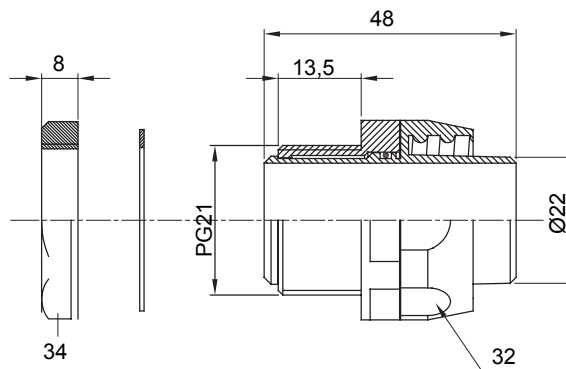

Raccordi guaina dritti o girevoli con grado di protezione IP54.

Colore	Nero RAL 9005	Grado di protezione	IP54
Passo PG	21	Guaina Ø (mm)	22
Tipo	Girevole	Codice Electrocod	210

### DIMENSIONALE

### SIMBOLOGIA TECNICA

**IP**

IP54