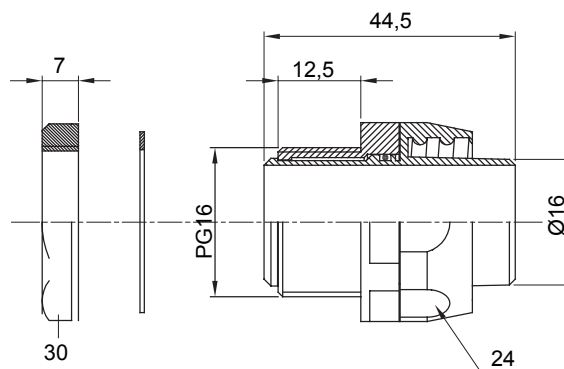

Raccordi guaina dritti o girevoli con grado di protezione IP54.

Colore	Nero RAL 9005	Grado di protezione	IP54
Passo PG	16	Guaina Ø (mm)	16
Tipo	Girevole	Codice Electrocod	210

DIMENSIONALE

SIMBOLOGIA TECNICA