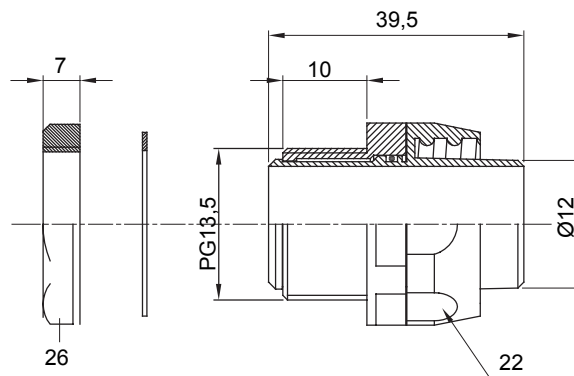

Raccordi guaina dritti o girevoli con grado di protezione IP54.

Colore	Nero RAL 9005	Grado di protezione	IP54
Passo PG	13.5	Guaina Ø (mm)	12
Tipo	Girevole	Codice Electrocod	210

DIMENSIONALE

SIMBOLOGIA TECNICA